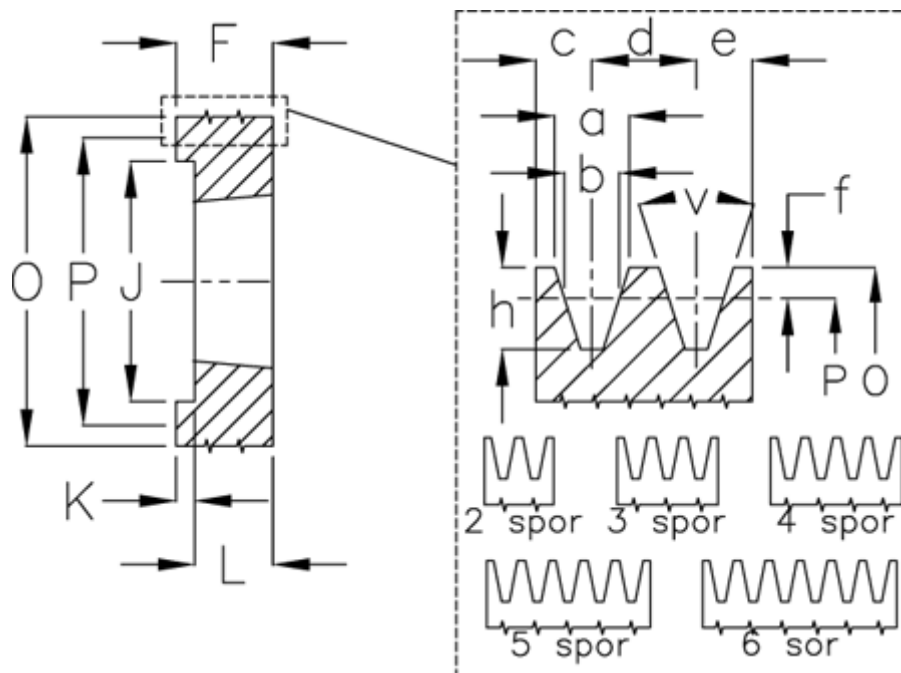

Varenummer: 604113006302
 Beskrivelse: Kileremsskive SPZ 63/2 TL1108

Mål

a	= 9,7	F	= 28	P	= 63
Antal spor	= 2	For bøsning	= 1008	Type	= SPZ
b	= 8,5	h	= 11	v	= 34 grader
Bøsning ø max.	= 28	J	= 40.0		
c	= 8	K	= 6		
d	= 12	L	= 22		
e	= 8	m	= -		
f	= 2	O	= 67		